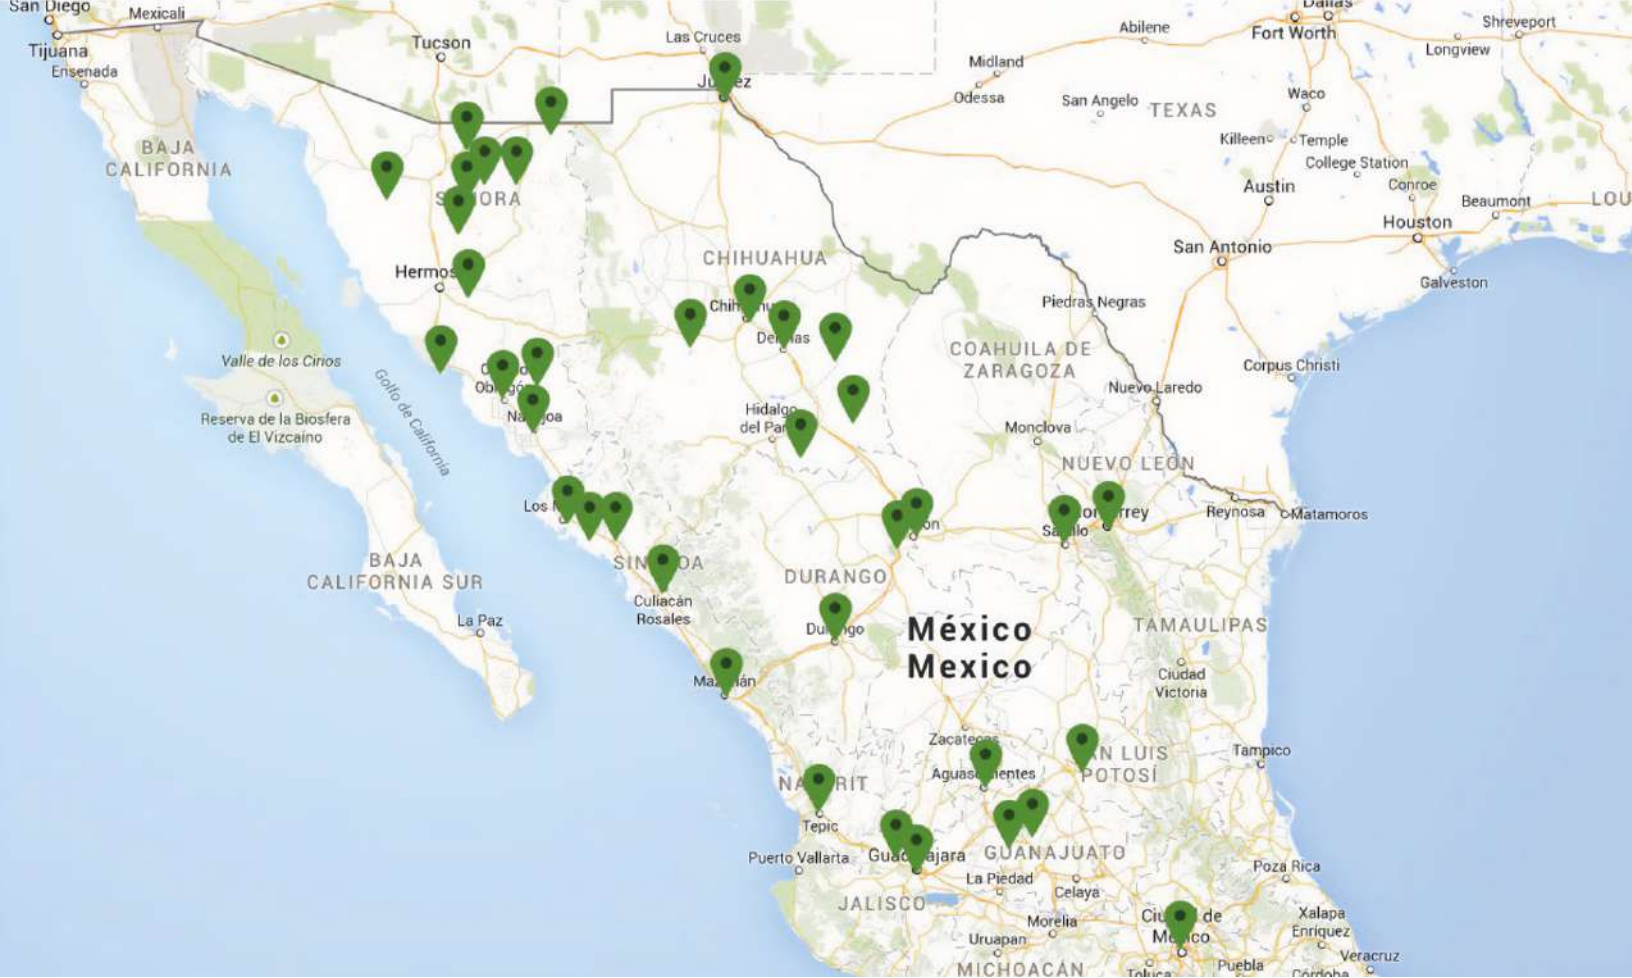

CONTAMOS CON

59

Tractocamiones

64

Semiremolques

58

Tanques

12

PORTACONTENEDOR

COBERTURA

Nuestros *Cross Docks* están ubicados estratégicamente en la **zona norte, pacífico** y **centro** del territorio nacional.

PRINCIPALES EMPRESAS FILIALES

- Empresa de cobertura nacional dedicada al giro de autotransporte de carga federal, especializada en carga intermodal.